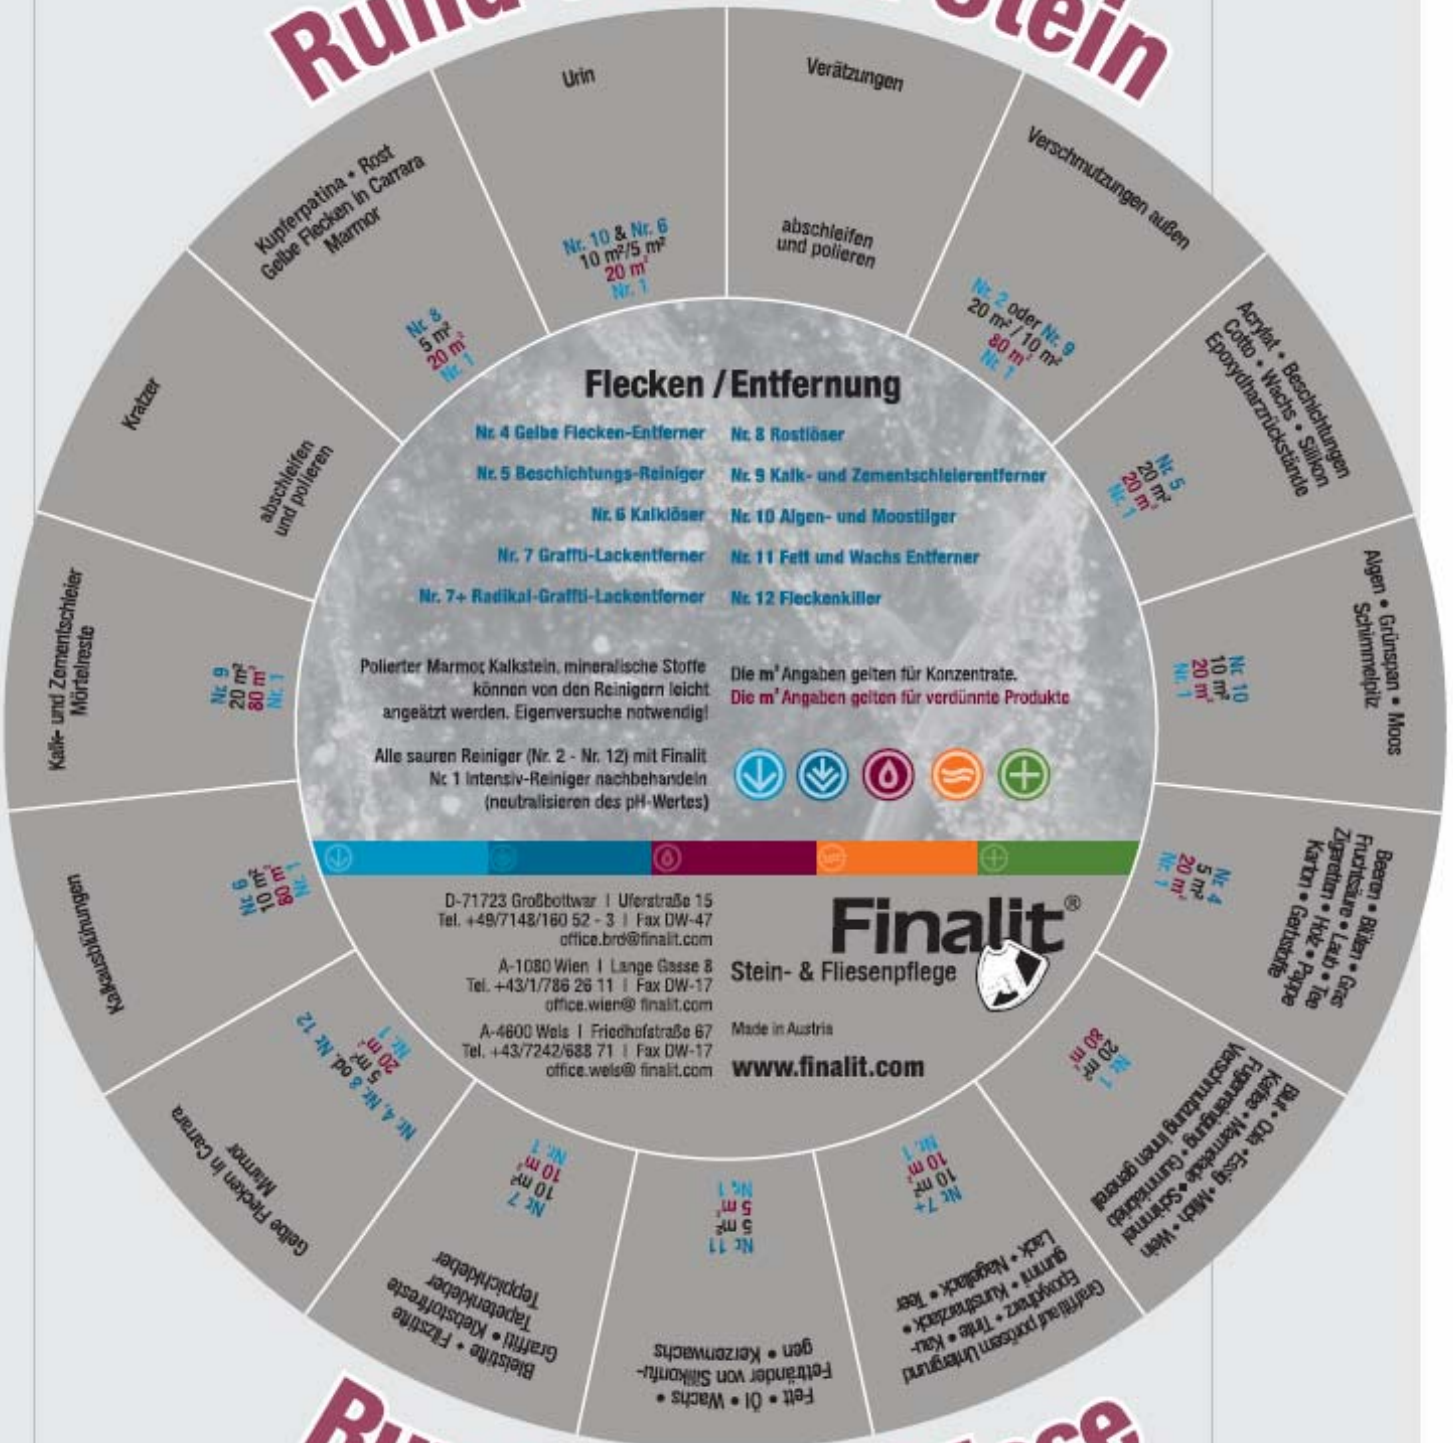

Wir lösen Ihre Probleme im Handumdrehen!

Die innovative Drehscheibe zeigt Ihnen jederzeit die optimale Lösung für Ihre individuelle Oberflächenpflege! (Stein, Fliesen, Glas, Metall etc.)

Finalit Drehscheibe

Rund um den Stein

Rund um die Fliese